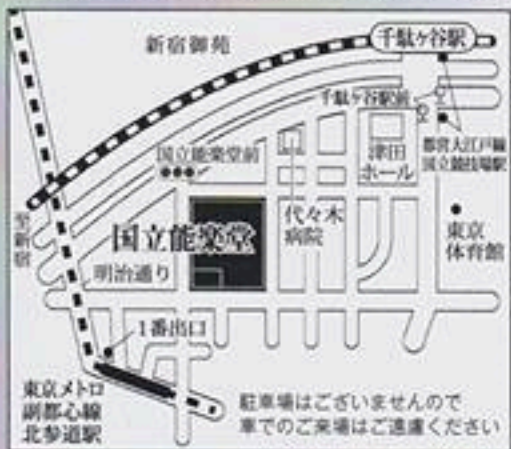

仕舞

駒之段

中山 清野

斑女

古枝 良子

拍崎

岩屋 稚沙子

天鼓

津村 聡子

能

村雨 坂井 音晴

松風 坂井 音重

松風 旗指 野口 敦弘

鼓之舞

大鼓 柿原 崇志
小鼓 幸 清次郎

須磨の浦人 山本 則重

後見

地謡

藤波 重彦
観世 恭秀

武田 祥照 馬野 正基
武田 文志 武田 宗和
長山 桂三 浅見 真州
浅見 慈一 津田 和忠

惣八

出家 山本 則秀

有徳人 山本 凜太郎
惣八 山本 則重

仕舞

清経

クセ

坂井 音雅

休憩 二十分

地謡

武田 祥照
木原 康之
浅井 文義
浅見 慈一

一調

西行桜

観世 鎮之丞

小寺 佐七

能

白拍子 蛇體 坂井 音隆

道成寺 赤須

道成寺住僧 森 常好

常好 森 常太郎

大鼓 亀井 広忠
小鼓 観世 新九郎
首 一噌 庸二

從僧 野口 能弘

能力 山本 泰太郎
能力 山本 凜太郎

後見 坂井 音重
寺井 栄

地謡 武田 宗典
角 幸二郎 浅見 重好
武田 友志 浅井 文義
藤波 重孝 観世 鎮之丞
中島 志津夫

輔後見 武田 尚浩 清水 義也 野村 昌司
上田 公威 木月 宣行

(終了予定 午後六時)

SS 指定席	12,000
S 指定席	10,000
A 指定席	8,000
B 指定席	6,000
学生席	2,000

■ お問い合わせ・申込み先
〒151-0064 東京都渋谷区上原 1-32-19-303 坂井方 白扇會
TEL.03(6407)0520 FAX.03(6407)0521
E-mail:info@hakusho-kai.net
※上記メールアドレスからもお申込みいただけます。
白扇會オフィシャルホームページ
<http://www.hakusho-kai.net>

■ 乙案内/国立能楽堂 TEL.03(3423)1331
〒151-0051 東京都渋谷区千駄ヶ谷 4-18-1

アクセス JR中央・総武線【千駄ヶ谷】駅下車 徒歩5分
地下鉄 大江戸線【国立競技場】駅下車 徒歩5分
副都心線【北参道】駅下車 徒歩7分
※場内での撮影、録音、時計のアラーム及び携帯電話は固くお断りいたします。