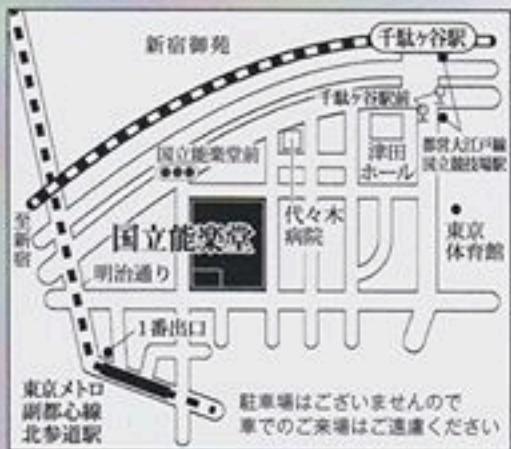

仕舞

駒之段

中山 清野

斑女

古枝 良子

拍崎

岩屋 稚沙子

天鼓

津村 聡子

能

村雨 坂井 音晴

松風 坂井 音重

松風

旅僧 野口 敦弘

鼓之舞

大鼓 柿原 崇志
小鼓 幸 清次郎

須磨の浦人 山本 則重

後見

藤波 重彦

観世 恭秀

地謡

武田 祥照 馬野 正基
武田 文志 武田 宗和
長山 桂三 浅見 真州
浅見 慈一 津田 和忠

惣八

出家 山本 則秀

有徳人 山本 凜太郎
惣八 山本 則重

仕舞

休憩 二十分

清経

クセ

坂井 音雅

地謡

武田 祥照
木原 康之
浅井 文義
浅見 慈一

一調

西行桜

観世 鍊之丞

小寺 佐七

能

白拍子 坂井 音隆
蛇體

道成寺

赤頭

道成寺住僧 森 常好

常好

從僧 森 常太郎

大鼓 龜井 広忠
小鼓 観世 新九郎

大鼓 観世 元伯
首 一噌 庸二

從僧 野口 能弘

大鼓 武田 宗典

大鼓 浅見 重好

能力 山本 泰太郎

角 幸二郎

浅井 文義

能力 山本 凜太郎

武田 友志

浅見 重好

後見

坂井 音重

地謡

武田 宗典

浅見 重好

寺井 栄

藤波 重孝

中島 志津夫

鐘後見 武田 尚浩

清水 義也

野村 昌司

上田 公威

木月 宣行

(終了予定 午後六時)

入場料

SS 指定席	12,000
S 指定席	10,000
A 指定席	8,000
B 指定席	6,000
学生席	2,000

■ お問い合わせ・申込み先
〒151-0064
東京都渋谷区上原 1-32-19-303 坂井方 白雨會
TEL.03(6407)0520 FAX.03(6407)0521
E-mail: info@hakusho-kai.net
*上記メールアドレスからもお申込みいただけます。
白雨會オフィシャルホームページ
<http://www.hakusho-kai.net>

■ 乙案内/国立能楽堂 TEL.03(3423)1331
〒151-0051 東京都渋谷区千駄ヶ谷 4-18-1

アクセス
JR中央・総武線【千駄ヶ谷】駅下車 徒歩5分
地下鉄大江戸線【国立競技場】駅下車 徒歩5分
副都心線【北参道】駅下車 徒歩7分
*場内での撮影、録音、時計のアラーム及び携帯電話は固くお断りいたします。