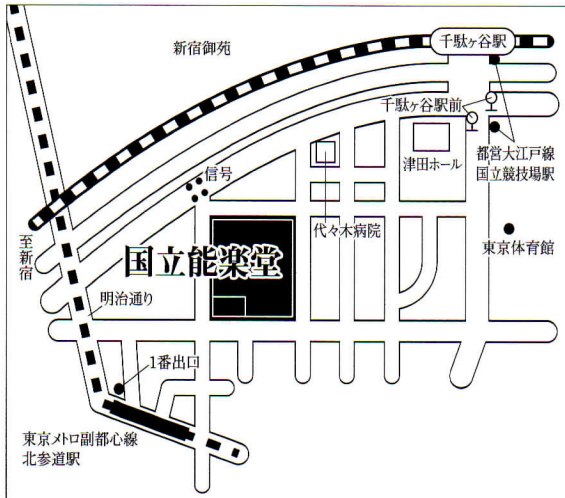

地謡

木月 章行 馬野 正基
木月 宣行 浅見 重好
長山 桂三 浅見 真州
角 幸二郎 藤波 重彦

附祝言

後見

坂井 音隆
観世 恭秀

地謡

角 幸二郎 津田 和忠
長山 桂三 岡 久廣
藤波 重彦 観世鏡之丞
木原 康之 中島志津夫

終了予定 五時三十分

●ご案内/国立能楽堂

東京都渋谷区千駄ヶ谷4-18-1 TEL03(3423)133

アクセス

- JR中央・総武線 「千駄ヶ谷」駅下車 徒歩5分
- 都営大江戸線 「国立競技場」駅下車 徒歩5分
- 東京メトロ副都心線 「北参道」駅下車 徒歩7分

※駐車場がございませんので車の来場はご遠慮ください。

※場内での撮影、録音、時計のアラーム及び携帯電話は固くお断りいたします。

●発売開始日

平成26年8月6日